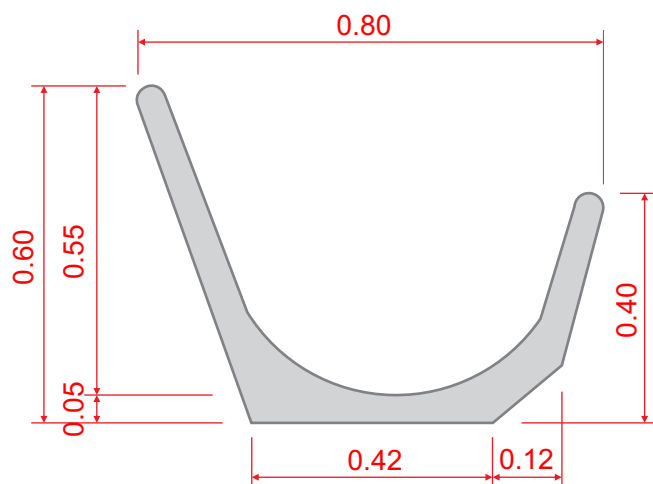

COCHO TIPO J ABERTO

Dimensões:
Largura: 0.80m
Comprimento: 2.45m
Altura: 0.60m
Peso: 530.00kg

MATPAR Indústria, Comércio e Engenharia Ltda

Matriz
Av. Marcelino Pires, 6632 - Jd. Santa Maria
CEP 79841-000 - Dourados/MS
67 3416-5200